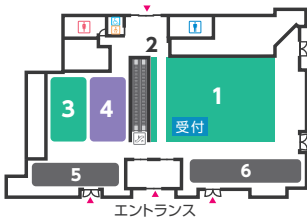

フジフィルム スクエア 施設案内

都 営 大 江 戸 線「六本木駅」6番出口と直結
東京メトロ日比谷線「六本木駅」地下通路より徒歩4分
東京メトロ千代田線「乃木坂駅」3番出口より徒歩5分

右記の二次コードから写真展がより楽しめる鑑賞ガイドをダウンロードいただけます。

ギャラリーワークを開催いたします。開催時間・詳細はウェブサイトにてご確認ください。

- 富士フィルムフォトサロン**
スペース1/スペース2
クオリティの高いさまざまなジャンルの写真を展示。
- ミニギャラリー**
企画写真展や地域と連携した展示等を開催。
- スペース3**
富士フィルム製品を使用した写真や若手写真家企画展を展示。
- 写真歴史博物館**
カメラの歴史を体感し、歴史的価値の高い作品と出会う博物館。
- タッチ フジフィルム/イメージングサービスカウンター**
- フジフィルムヘルスケアショップ** TEL.03 (6271) 3356