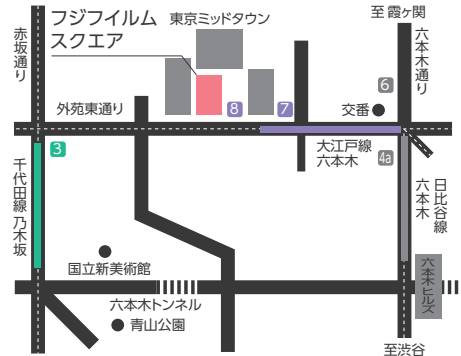

フジフィルム スクエア 施設案内

都 営 大 江 戸 線「六本木駅」6番出口と直結
東京メトロ日比谷線「六本木駅」地下通路より徒歩4分
東京メトロ千代田線「乃木坂駅」3番出口より徒歩5分

右記の二次コードから写真展がより楽しめる鑑賞ガイドをダウンロードいただけます。

ギャラリーワークを開催いたします。開催時間・詳細はウェブサイトにてご確認ください。

- 富士フィルムフォトサロン**
スペース1/スペース2
クオリティの高いさまざまなジャンルの写真を展示。
- ミニギャラリー**
企画写真展や地域と連携した展示等を開催。
- スペース3**
富士フィルム製品を使用した写真や若手写真家企画展を展示。
- 写真歴史博物館**
カメラの歴史を体感し、歴史的価値の高い作品と出会う博物館。
- タッチ フジフィルム/イメージングサービスカウンター**
- フジフィルムヘルスケアショップ** TEL.03 (6271) 3356