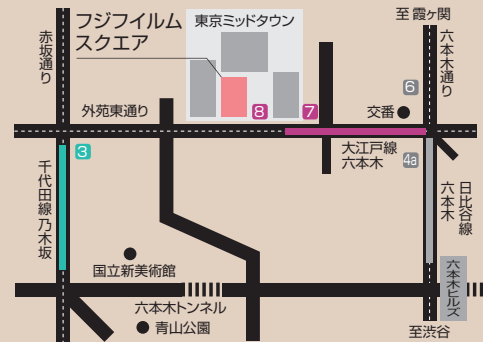

フジフィルム スクエア 施設案内