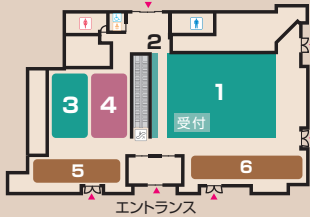

## フジフィルム スクエア 施設案内

- 1 富士フィルムフォトサロン  
スペース1/スペース2**  
クオリティの高い様々なジャンルの写真を展示。
- 2 ミニギャラリー**  
企画写真展や地域と連携した展示等を開催。
- 3 スペース3**  
富士フィルム製品を使用した写真や若手写真家企画展を展示。
- 5 タッチ フジフィルム**
- 6 フジフィルムヘルスケアショップ** TEL.03(6271)3356