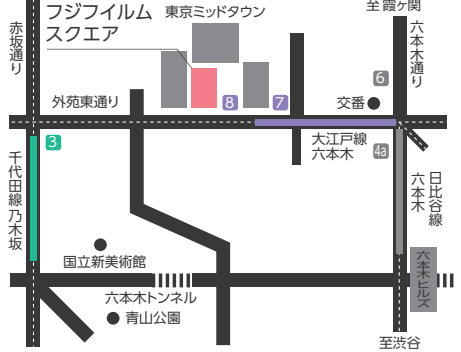

フジフィルム スクエア 施設案内

1 富士フィルムフォトサロン
スペース1/スペース2
クオリティの高いさまざまなジャンルの写真を展示。

2 ミニギャラリー
企画写真展や地域と連携した展示等を開催。

3 スペース3
富士フィルム製品を使用した写真や若手写真家企画展を展示。

5 タッチ フジフィルム

6 フジフィルムヘルスケアショップ TEL.03 (6271) 3356

FUJIFILM SQUARE

〒107-0052 東京都港区赤坂9-7-3
富士フィルム株式会社
TEL.03 (6271) 3350
開館時間 [10:00-19:00]
電話受付時間 [10:00-18:00]

ウェブサイト
<https://fujifilmsquare.jp/>

都 営 大 江 戸 線「六本木駅」8番出口と直結
東京メトロ日比谷線「六本木駅」地下通路より徒歩4分
東京メトロ千代田線「乃木坂駅」3番出口より徒歩5分

鑑賞ガイド
右記の二次元コードから写真展がより楽しめる鑑賞ガイドをご覧いただけます。

※写真展・イベントはやむを得ず中止・変更させていただく場合がございます。ウェブサイト・電話でご確認ください。※祝日は固くお断り申し上げます。