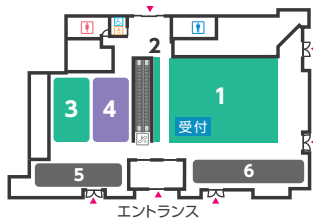

フジフィルム スクエア 施設案内