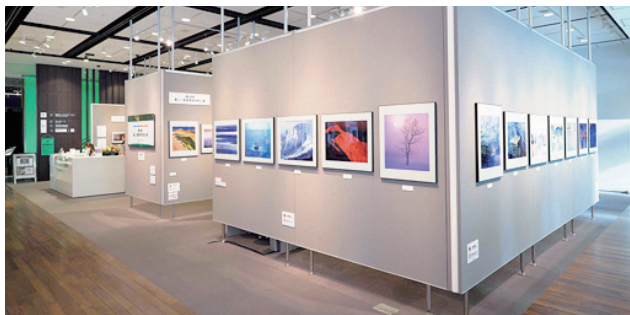

富士フィルム 直営施設(東京)のご案内

フジフィルム スクエア

富士フィルムフォトサロン 東京

写真歴史博物館

60年以上の歴史を誇る「富士フィルムフォトサロン」、写真やカメラの歴史を学べる「写真歴史博物館」、最新のカメラのお試し、販売や修理受付を行う「イメージングサービスカウンター」、化粧品・サプリメント商品を取りそろえる「ASTALIFT ROPPONGI」などがある複合型ショールームです。

FUJIFILM SQUARE
(フジフィルム スクエア)
〒107-0052
東京都港区赤坂 9-7-3
東京ミッドタウン
ミッドタウン・ウェスト 1F
TEL 03-6271-3350
※電話受付時間 10:00～18:00
営業時間 10:00～19:00
※入館は18:50まで